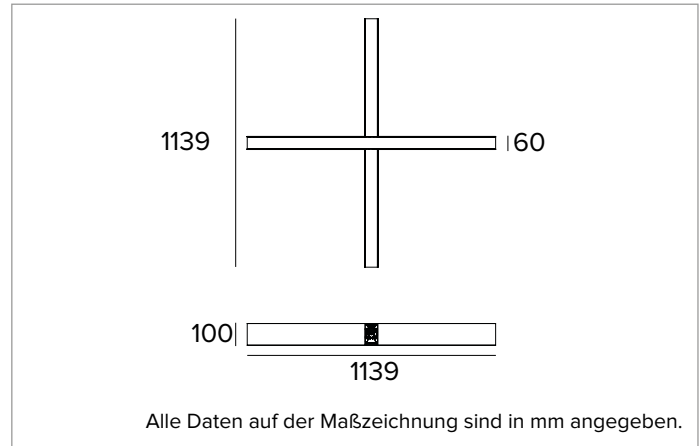

1T6887EL | LOGICO System - Decken/Pendelleuchte - Lichtbandmodul

Lineare LED-Leuchte für Deckenanbau- oder Pendelmontage

	3000K	H(m)	D(m)	E _{max} (lx)		
Ra80				72°		
Fixture Power	54W	1	1.45	2235		
Source Flux	7560lm	2	2.90	559		
Fixture Flux	4992lm	3	4.35	248		
Efficacy	92lm/W	4	5.80	140		
TS995	I _{max} =296cd/klm	I _{max}	2235cd	5	7.26	89

Rg: 97

Ähnliche Farbtemperatur: 3000K

SDCM: 3

Lebensdauer (L80/B10): >50000h tq +25°C

BELEUCHUNGSTECHNISCHE MERKMALE

Mit direkter/indirekter Lichtabstrahlung. Kontrollierte Entblendung UGR<19 und L65<3000 cd/m² (EN-12464) - Das optische System besteht aus einem Reflektor aus hochreflektierendem seidenmattem Aluminium und einer Abdeckung aus transparentem Polycarbonat, verbunden mit einer mikroprismatischen Platte und einem Diffusorfilter.